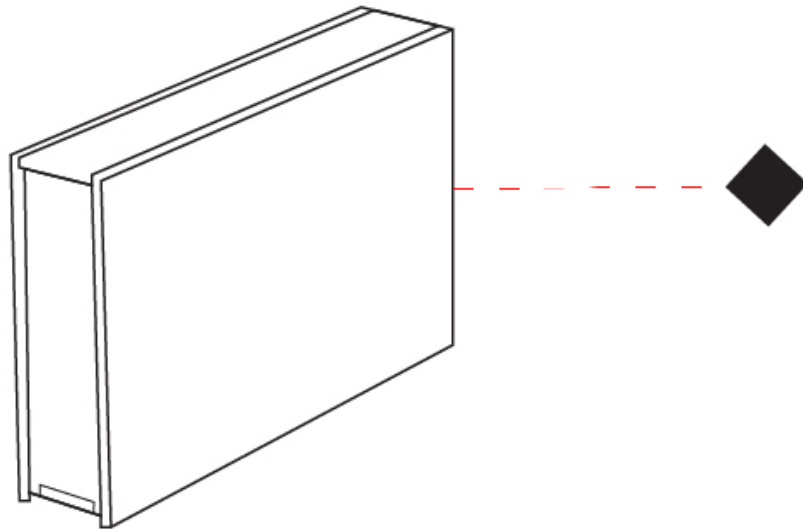

LED120 SURFACE

D73029-

PROJECT

TYPE

SPECIFIER

QUANTITY

DATE

D